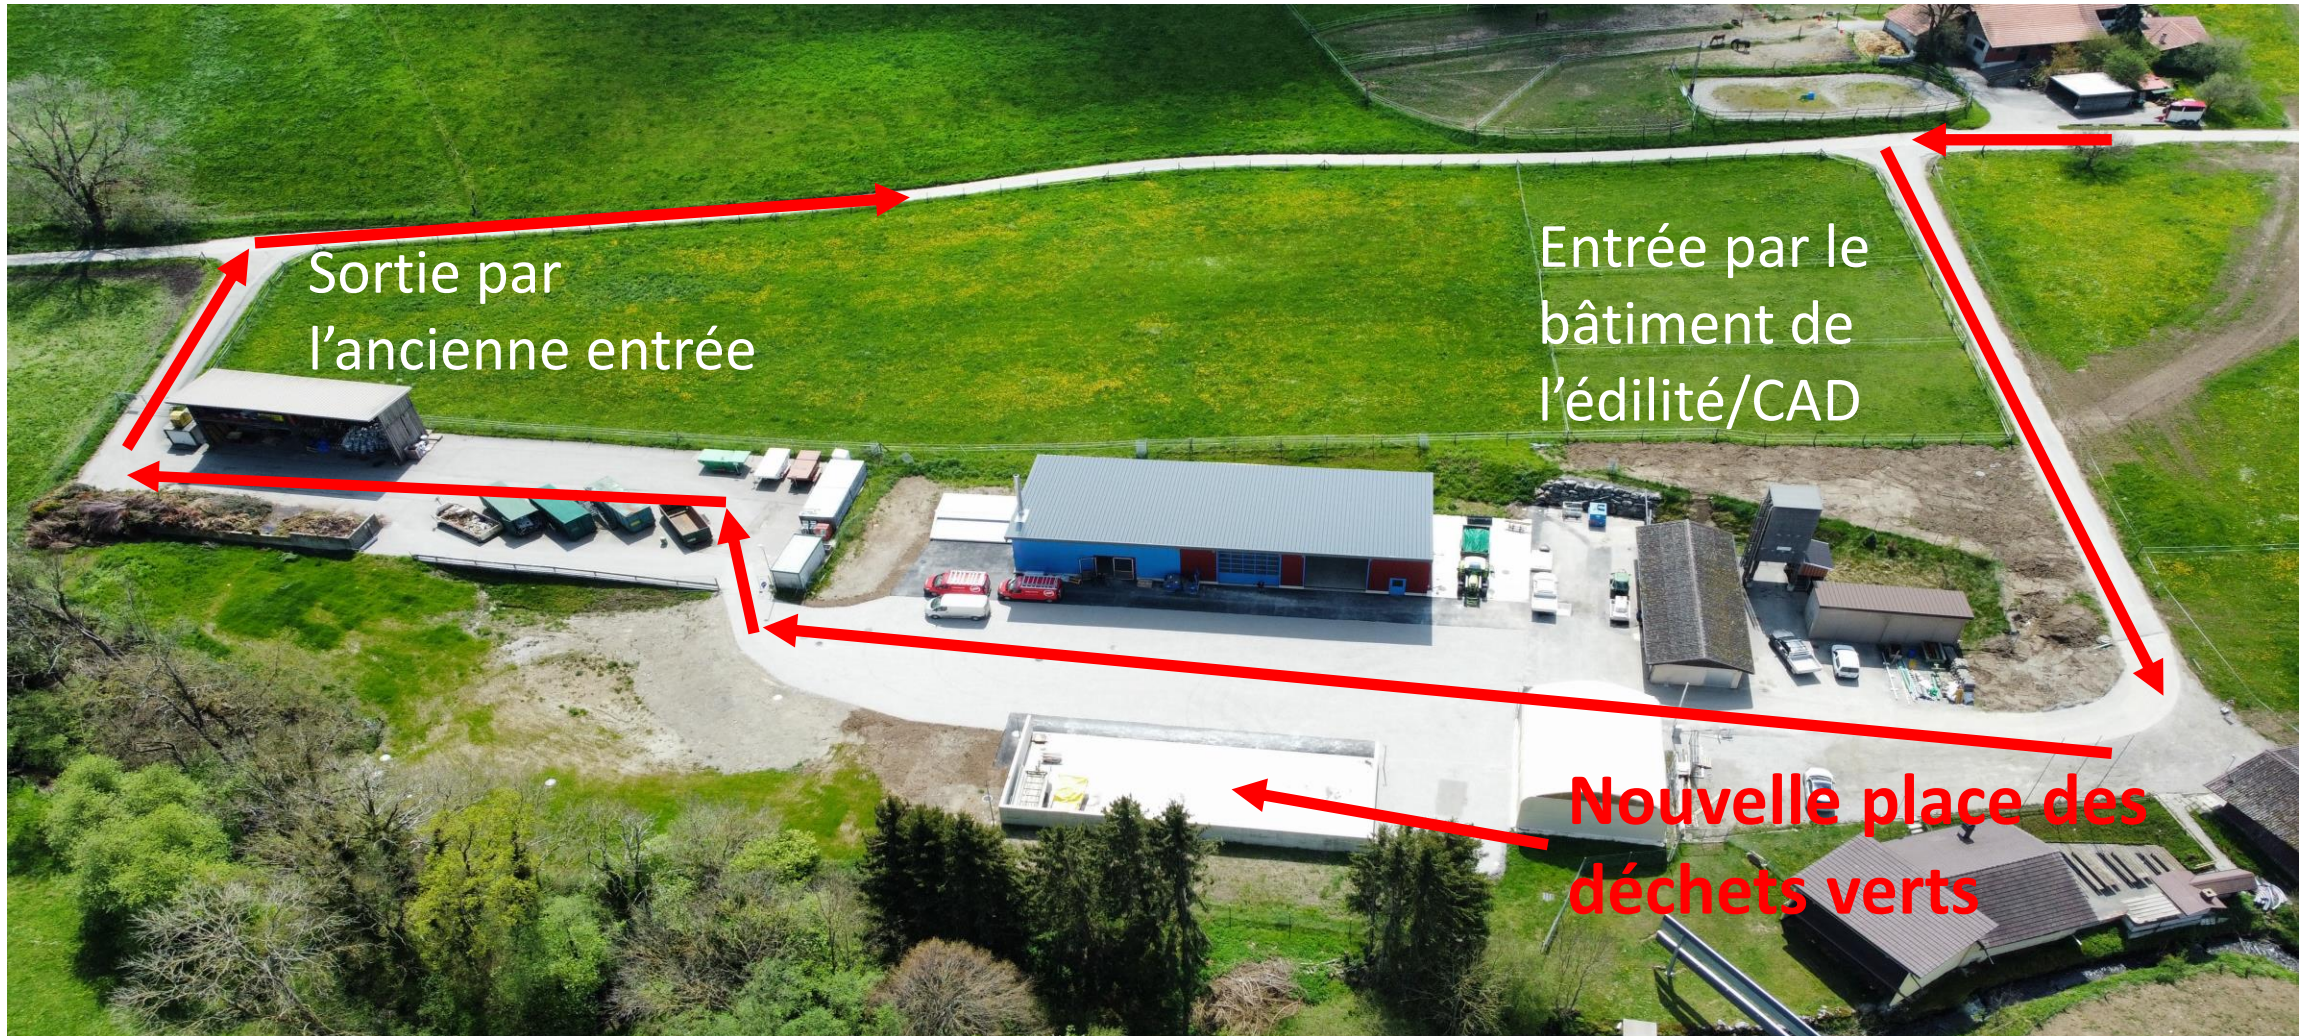

Ouverture de la nouvelle place des déchets verts

En plus des heures d'ouverture de la déchetterie l'accès se fera les
jours ouvrables du lundi au samedi de 07h00 à 21h00

Ouverture de la barrière au moyen d'un badge disponible à l'administration communale contre une caution de Fr. 20.- remboursable lors du retour du badge.
Le badge ne donne pas l'accès à la déchetterie.

Mode d'emploi :

Présentez le badge devant le lecteur pour l'ouverture de la barrière
La barrière reste ouverte 45 secondes.

En sortant avec un véhicule, les contacts au sol vous ouvrent la
barrière qui se referme automatiquement après votre passage.

Pas besoin de descendre du véhicule.

Si vous êtes à pied pour sortir, pressez sur le bouton vert fixé au bâtiment pour
l'ouverture de la barrière et elle se refermera automatiquement.

Nouveau sens de la circulation pour l'accès à la déchetterie